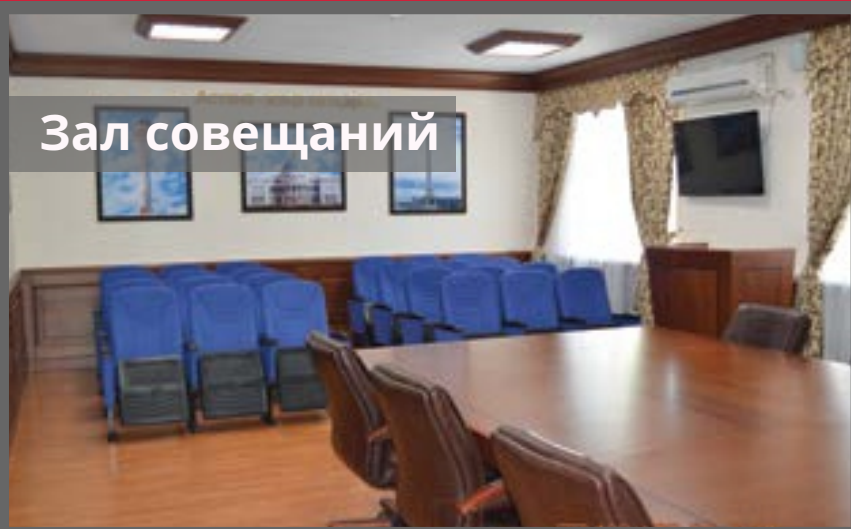

Холл

ofistime
office furniture

Конференц-зал

Роскошный и дорогой зал: красная обивка кресел, натуральное дерево и без-укоризненная работа специалистов. В зале 1100 кресел из специализированного звукоудерживающего материала. Стены выполнены с использованием шумо-изоляционной акустической ткани в tandem с деревянными панелями индивидуальных размеров. Каждая деталь в зале идет в одном созвучном ансамбле с дизайном. Конференц-зал - воплощение достоинства и благородства. Подлокотники кресел имеют встроенные системы гарнитуры для синхронного перевода.

Зал совещаний

Стол для заседаний в зале совещаний выполнен в классическом стиле, и оснащен встроенными микрофонами. Кресла изготовлены из специальной шумоизоляционной акустической ткани, цвет которой подбирается по желанию заказчика. Поверхность стола украшает сдержанный контурный рисунок, выполненный в одной спокойной тональности с панелями и декором потолка.

Ситуационный центр

Мебель для ситуационного центра, где проходят онлайн-конференции между всеми представителями власти Республики Казахстан, продуманна до мелочей. Встроенные микрофоны и специально встроенные ниши для ноутбуков делают массивный деревянный стол, изготовленный специально для конференц-зала, функциональным и красивым одновременно. Офисные стулья выглядят представительно, выполняя при этом главную свою функцию – комфортность и подвижность.

Зал Маслихата

г. Кызылорда, Областная прокуратура

Зал совещаний

Пьедесталы докладчиков и выступающих в конференц-залах вынесены отдельно, используются разные материалы, а также цветовое зонирование по желанию заказчика. Обшивка стен и стеновых панелей гармонирует с цветом мебели.