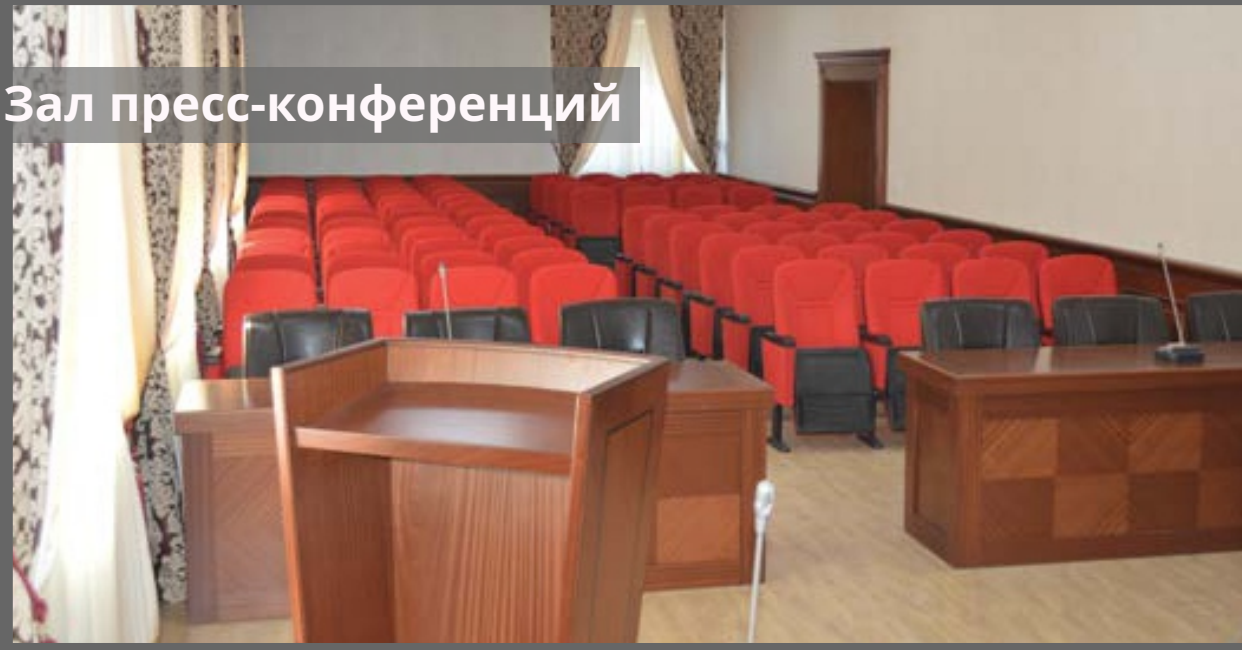

Зал пресс-конференций