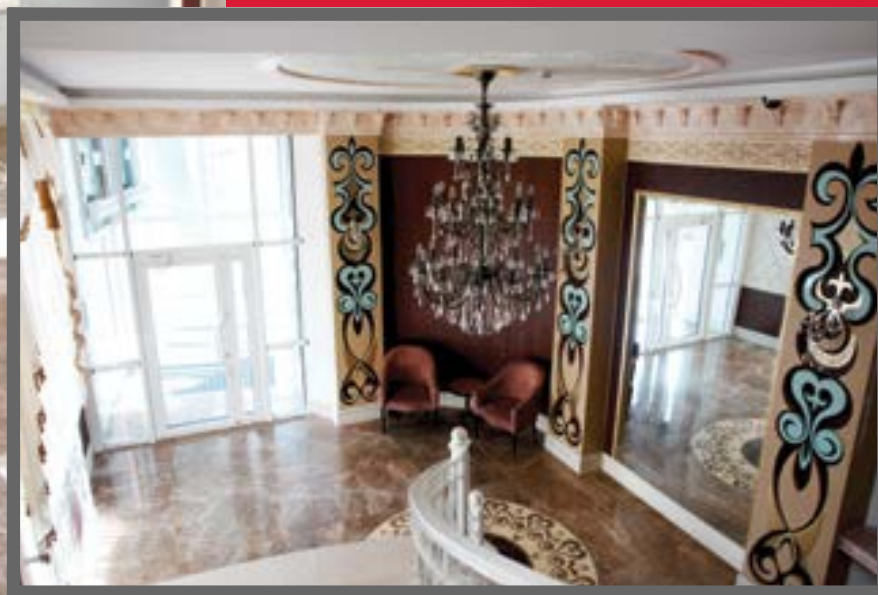

Яркие и уверенные красные акценты отлично дополняют общий стиль компании.

АО «ДБ» KZIBank

Помещение банка всегда символизирует стабильность и уверенность, поэтому и мебель должна быть соответствующей - качественной, удобной и без лишних усложнений в элементах.

г. Астана, Гостиница «Жумбактас»

Роскошь и стиль воплощает в себе мягкая мебель. Обивка бархатом, гобеленом и кожей, а также резные деревянные ножки делают мебель не просто частью интерьера, а его заметной особенностью.

Зал совещаний

Эллиптическая форма стола для зала совещаний - оптимальное решение для ограниченного пространства. В центральной части размещено удобное решение для проводов и комплектующих оборудования. Стулья обтянутые черной кожей, приближенной к натуральной, контрастируют со светлой древесиной стола, создавая классический цветовой комплект.